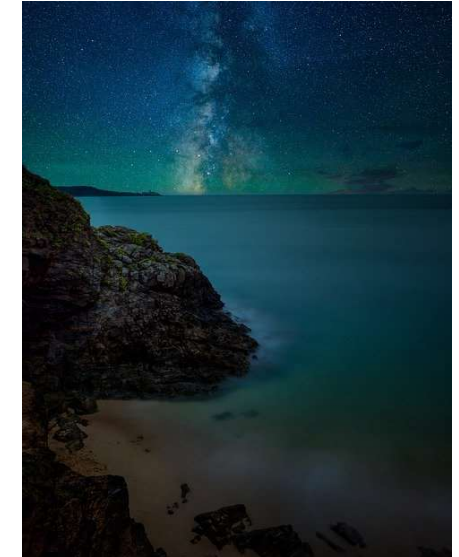

NOVEMBRE 2022

LUNDI	MARDI	MERCREDI	JEUDI	VENDREDI	SAMEDI	DIMANCHE
	1 La Lune est placée en-dessous de Saturne, joli spectacle !	2	3	4	5	6
7	8 	9 Uranus est à l'opposition	10	11	12	13
14	15	16	17 Essaim des Léonides	18	19	20
21 A l'aube, belle lumière cendrée à observer	22	23	24	25	26	27
28	29 Rapprochement Lune/Saturne	30				
		NOTES:				

© Nicolas SCHWARZ

"La passion de l'astronomie au format Blog"

<https://www.lestrucsduciel.com>